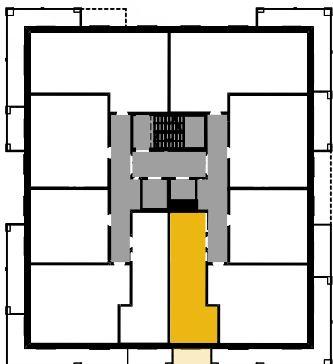

M123

1 komunikacja	5,09
2 łazienka	3,64
3 salon z a.kuch.	18,88
4 loggia	3,88

Powierzchnia **27,61 m²**

Liczba pokoi **1**

Piętro **13**

Skala 1:100