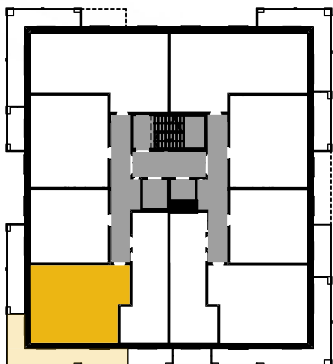

M125

| | |
|-------------------|--------------|
| 1 komunikacja | 10,11 |
| 2 łazienka | 4,07 |
| 3 pokój | 11,16 |
| 4 salon z a.kuch. | 17,16 |
| 5 loggia | 42,50 |
| | 15,68 |

Powierzchnia **42,50 m²**

Liczba pokoi **2**

Piętro **13**

Skala 1:100