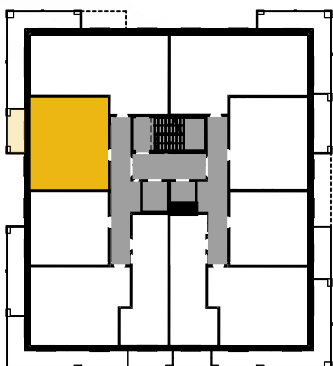

## M127

1 komunikacja	5,85
2 łazienka	3,75
3 pokój	11,44
4 salon z a.kuch.	20,80
<b>5 loggia</b>	<b>41,84</b>
5 loggia	4,31

Powierzchnia **41,84 m<sup>2</sup>**

Liczba pokoi **2**

Piętro **13**

Skala 1:100