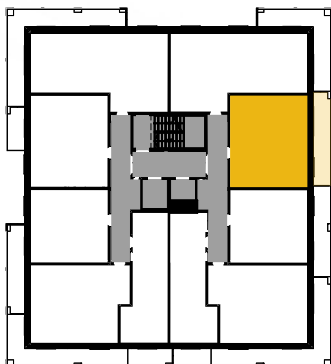

M130

| | |
|-------------------|--------------|
| 1 komunikacja | 5,85 |
| 2 łazienka | 3,75 |
| 3 pokój | 11,44 |
| 4 salon z a.kuch. | 20,70 |
| 5 loggia | 41,74 |
| 5 loggia | 9,54 |

Powierzchnia **41,74 m²**

Liczba pokoi **2**

Piętro **14**

Skala 1:100