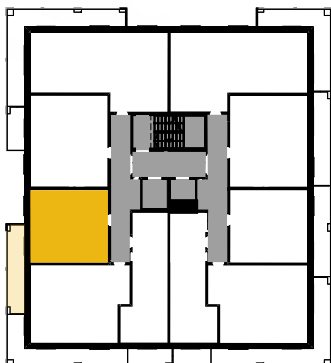

M136

1 komunikacja	3,64
2 łazienka	3,75
3 pokój	9,20
4 salon z a.kuch.	16,04
	32,63
5 loggia	9,00

Powierzchnia **32,63 m²**

Liczba pokoi **2**

Piętro **14**

Skala 1:100