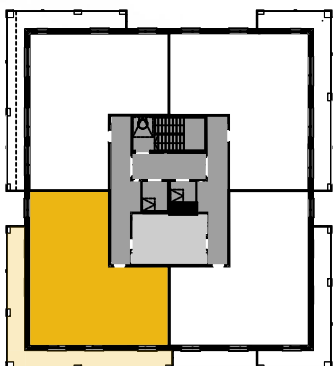

## M159

1 komunikacja	15,51
2 łazienka	4,76
3 pokój	11,38
4 pokój	10,34
5 pokój	12,41
6 salon z a.kuch.	34,70
7 garderoba	6,36
	<b>95,46</b>
8 loggia	29,02

Powierzchnia **95,46 m<sup>2</sup>**

Liczba pokoi **4**

Piętro **17**

Skala 1:100