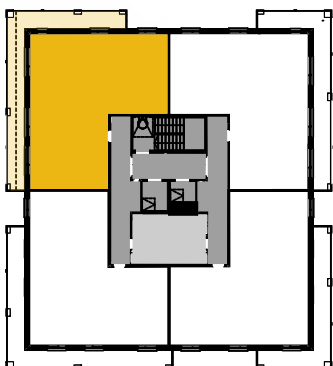

M160

1 komunikacja	12,77
2 łazienka	5,31
3 pokój	11,76
4 pokój	11,58
5 garderoba	2,80
6 salon z a.kuch.	45,90
7 garderoba	8,37
	98,49
8 loggia	28,19

Powierzchnia **98,49 m²**

Liczba pokoi **3**

Piętro **17**

Skala 1:100