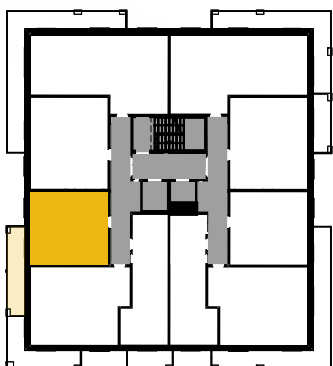

M86

1 komunikacja	3,64
2 łazienka	3,75
3 pokój	9,20
4 salon z a.kuch.	16,04
	32,63
5 loggia	9,00

Powierzchnia **32,63 m²**

Liczba pokoi **2**

Piętro **9**

Skala 1:100